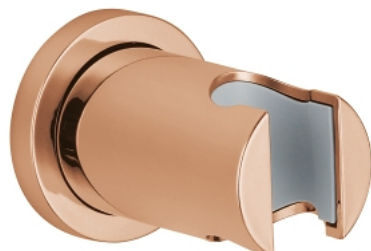

27 074 DA0 RAINSHOWER SUPORT DE PERETE PENTRU PARA DE DUȘ

DESCRIEREA PRODUSULUI

- nereglabil
- cu ornament rotund
- finisaj GROHE StarLight